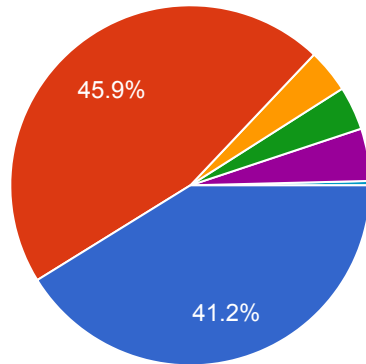

- Strongly agree पूर्णतया सहमत
- Agree सहमत
- Not sure निश्चित नहीं
- Disagree असहमत
- Strongly disagree पूर्णतया असहमत
- Rajasthan

The classrooms are clean and well maintained. कक्षा-कक्ष साफ-सुथरे हैं एवं उनका रख-रखाव ठीक से होता है।

Copy

253 responses