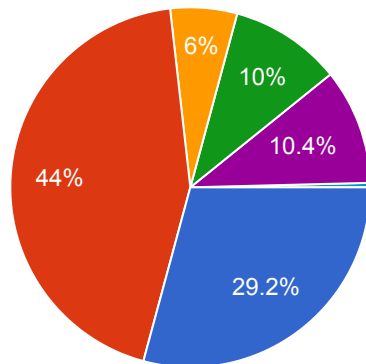

- Strongly agree पूर्णतया सहमत
- Agree सहमत
- Not sure निश्चित नहीं
- Disagree असहमत
- Strongly disagree पूर्णतया असहमत
- Rajasthan