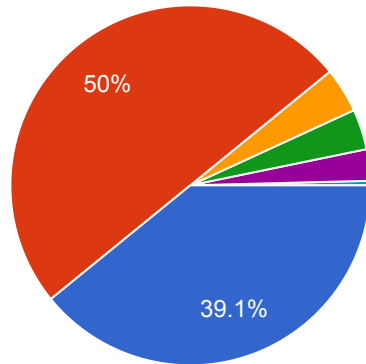

- Strongly agree पूर्णतया सहमत
- Agree सहमत
- Not sure निश्चित नहीं
- Disagree असहमत
- Strongly disagree पूर्णतया असहमत
- Rajasthan

The college conducts and displays activities that promote human values and ethics. महाविद्यालय मानवीय मूल्यों एवं नैतिकता को बढ़ावा देने वाली गतिविधियों का संचालन और आयोजन करता है।

Copy

247 responses