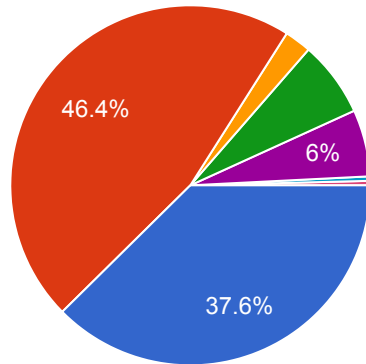

- Strongly agree पूर्णतया सहमत
- Agree सहमत
- Not sure निश्चित नहीं
- Disagree असहमत
- Strongly disagree पूर्णतया असहमत
- पानी नहीं आता है।
- Rajasthan

Toilets/washrooms are hygienic and properly maintained. शौचालय साफ-सुथरे हैं एवं उनका रख-रखाव ठीक से होता है।

Copy

250 responses