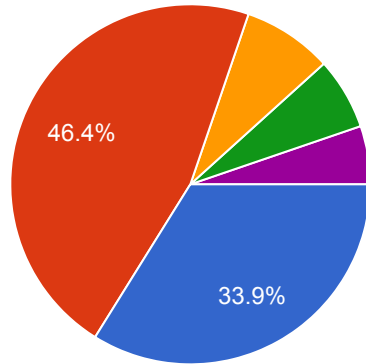

Grievances/problems are redressed/solved well in time. शिकायतों/समस्याओं का समय रहते निवारण/समाधान किया जाता है।

Copy

248 responses

- Strongly agree पूर्णतया सहमत
- Agree सहमत
- Not sure निश्चित नहीं
- Disagree असहमत
- Strongly disagree पूर्णतया असहमत

The buildings/classrooms are accessible to differently abled persons. भवन/कक्षा-कक्ष विकलांग व्यक्तियों के लिए सुलभ हैं।

Copy

246 responses