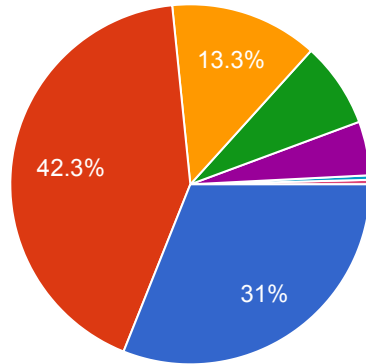

 Copy

248 responses

- Strongly agree पूर्णतया सहमत
- Agree सहमत
- Not sure निश्चित नहीं
- Disagree असहमत
- Strongly disagree पूर्णतया असहमत
- Bahut km
- Rajasthan

The campus is green and eco-friendly. परिसर हरा-भरा एवं पर्यावरण के अनुकूल है।